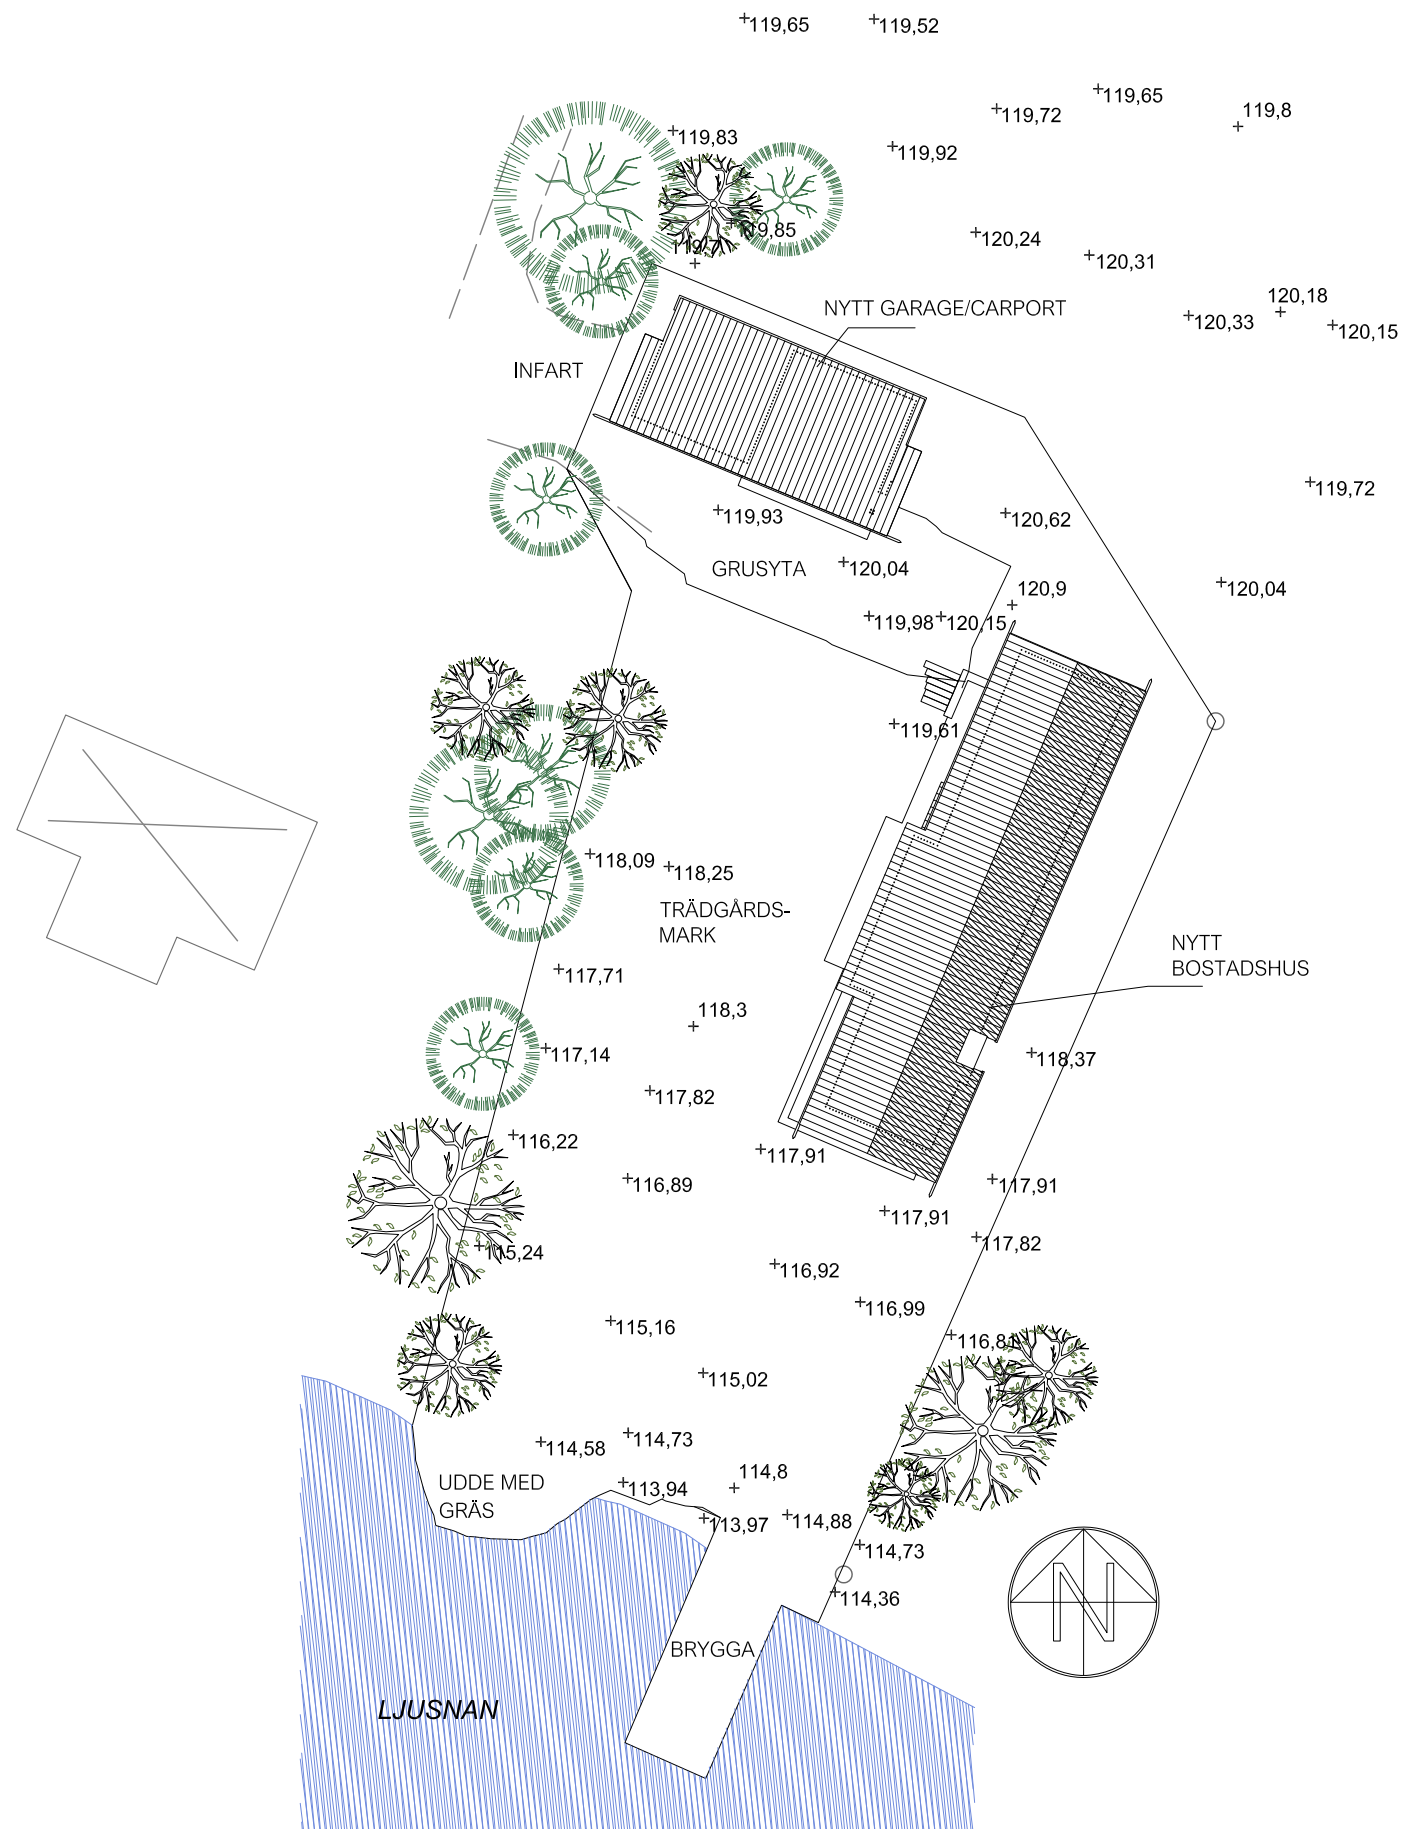

SATELLITFOTO

# VILLA ÄNGALIDEN. JÄRVSÖ

ÄNGA 1:13

SITUATIONSPLAN 1:400 (A3)

## Rödfärgspriset 2026

SITUATIONSPLAN  
SKALA 1:400

METER